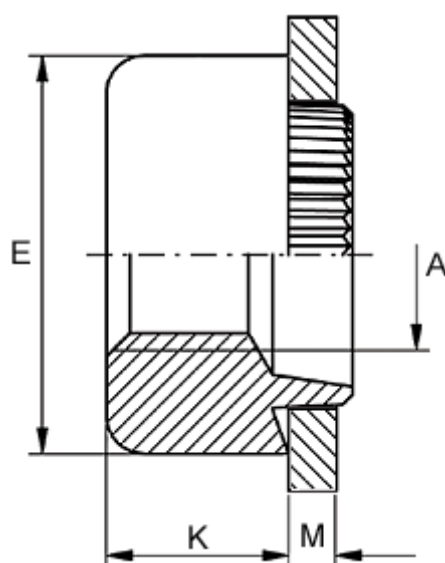

Varenummer: 12713000140800
Beskrivelse: KLEE-coil 713 000 140.800
M14 Messing

Mål

Anbefalet huldia. for ekstrem belastning	= 19.3
Anbefalet huldia. for normal brug	= 19.6
Højde K	= 10.2
Indvendigt gevind A	= M14
Pladetykkelse M	= 3,5 til 3,7
Udvendig diameter E	= 25.3